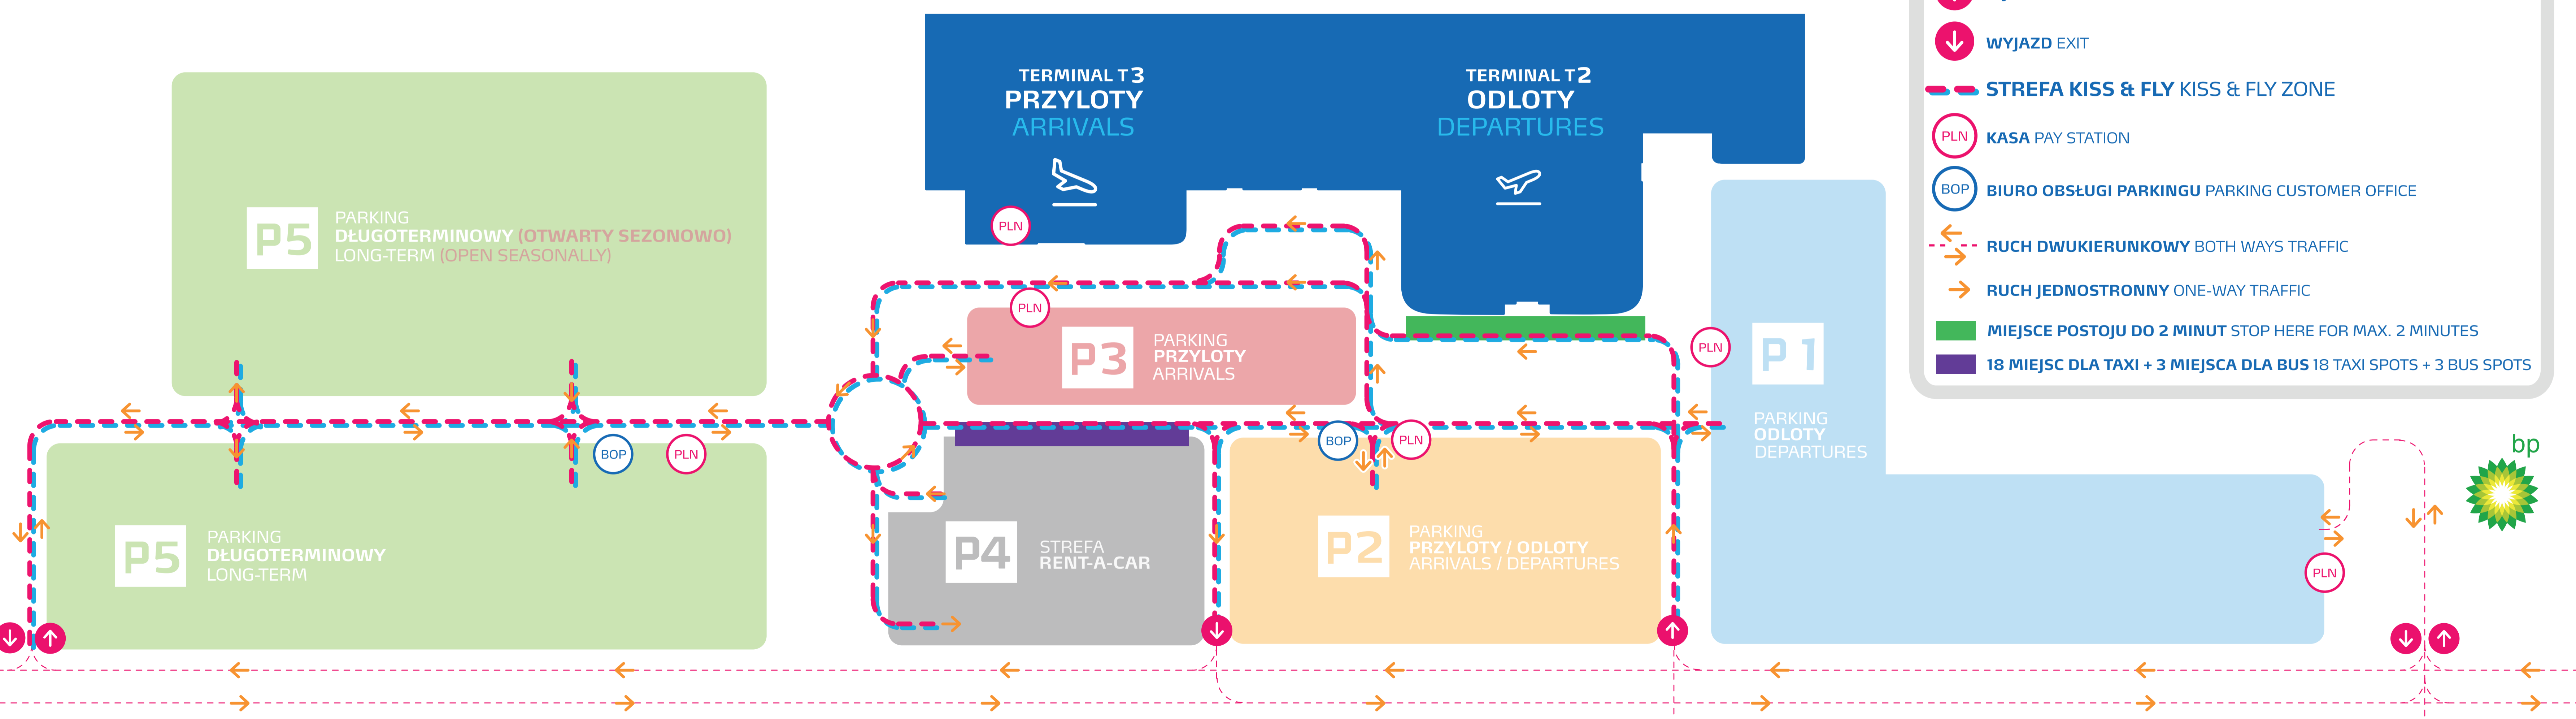

# Port Lotniczy Poznań-Ławica PARKING

# strefa KISS & FLY zone

- WJAZD ENTRY
- WYJAZD EXIT
- STREFA KISS & FLY KISS & FLY ZONE
- KASA PAY STATION
- BIURO OBSŁUGI PARKINGU PARKING CUSTOMER OFFICE
- RUCH DWUKIERUNKOWY BOTH WAYS TRAFFIC
- RUCH JEDNOSTRONNY ONE-WAY TRAFFIC
- MIEJSCE POSTOJU DO 2 MINUT STOP HERE FOR MAX. 2 MINUTES
- 18 MIEJSC DLA TAXI + 3 MIEJSCA DLA BUS 18 TAXI SPOTS + 3 BUS SPOTS

kierunek / direction:  
BUK / S11 / A2

kierunek / direction:  
POZNAŃ (CENTRUM)