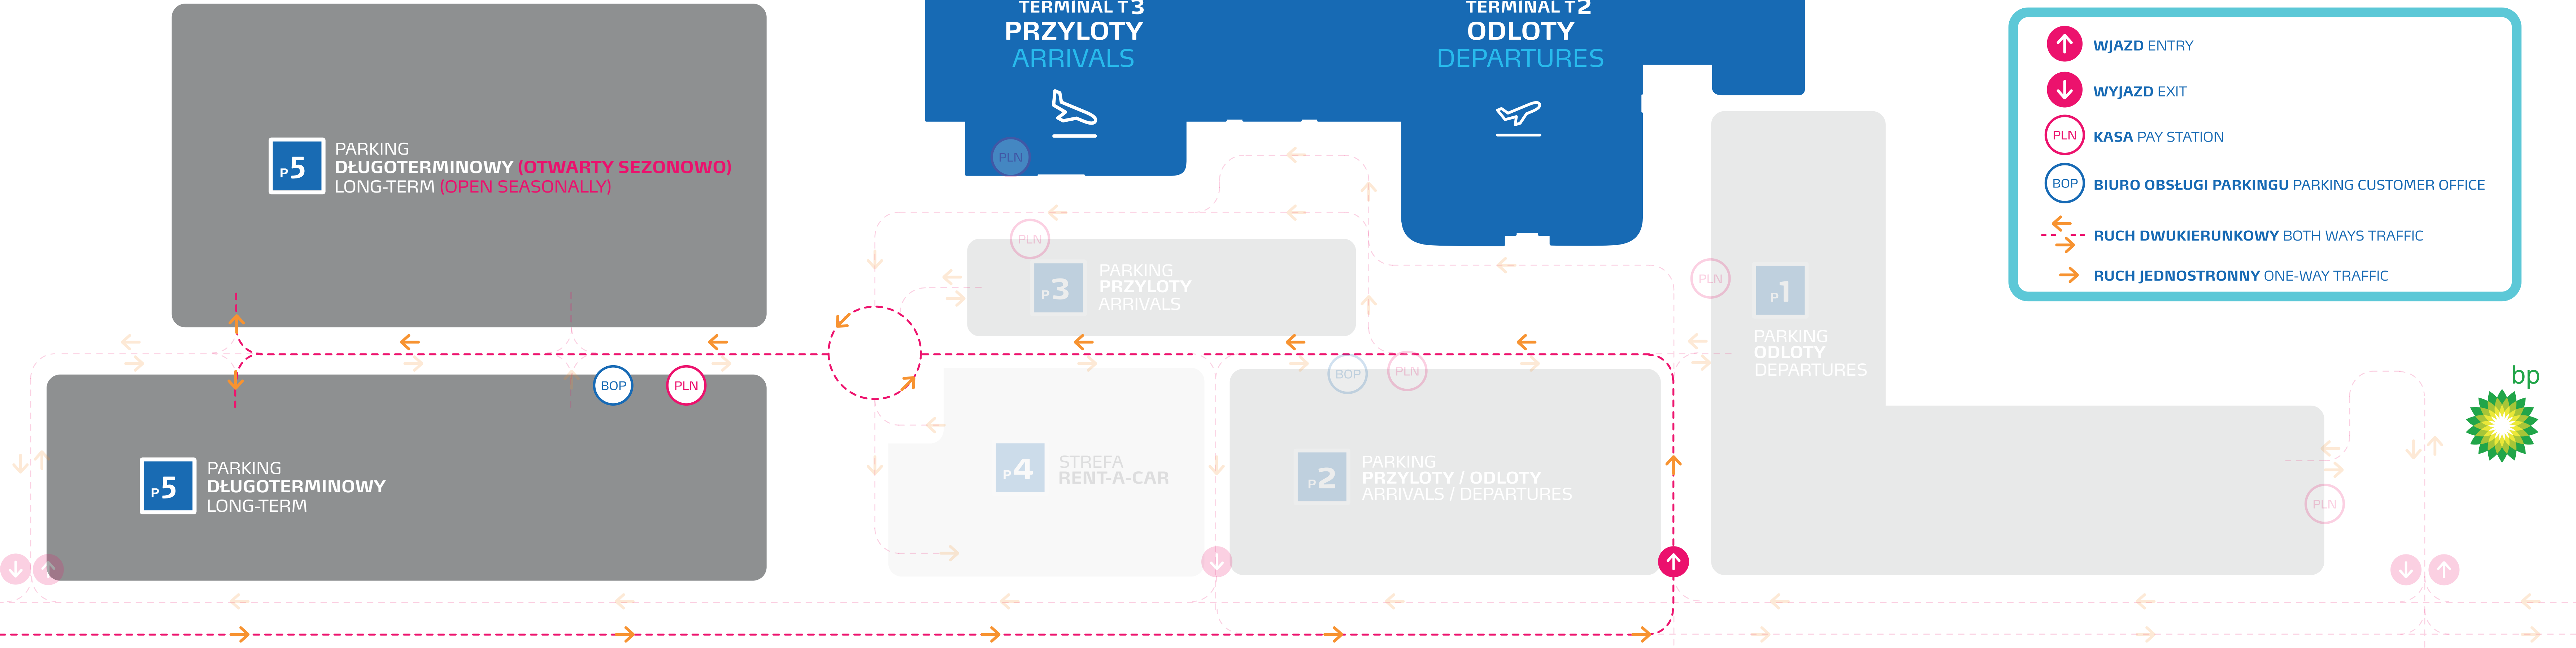

DOJAZD DO PARKINGU P5 Z KIERUNKU BUK / TRASA S11

GETTING TO P5 LONG-TERM PARKING FROM DIRECTION BUK / ROAD S11

- WJAZD ENTRY
- WYJAZD EXIT
- KASA PAY STATION
- BIURO OBSŁUGI PARKINGU PARKING CUSTOMER OFFICE
- RUCH DWUKIERUNKOWY BOTH WAYS TRAFFIC
- RUCH JEDNOSTRONNY ONE-WAY TRAFFIC

kierunek / direction:
 BUK / **S11** / **A2**

kierunek / direction:
POZNAŃ (CENTRUM)