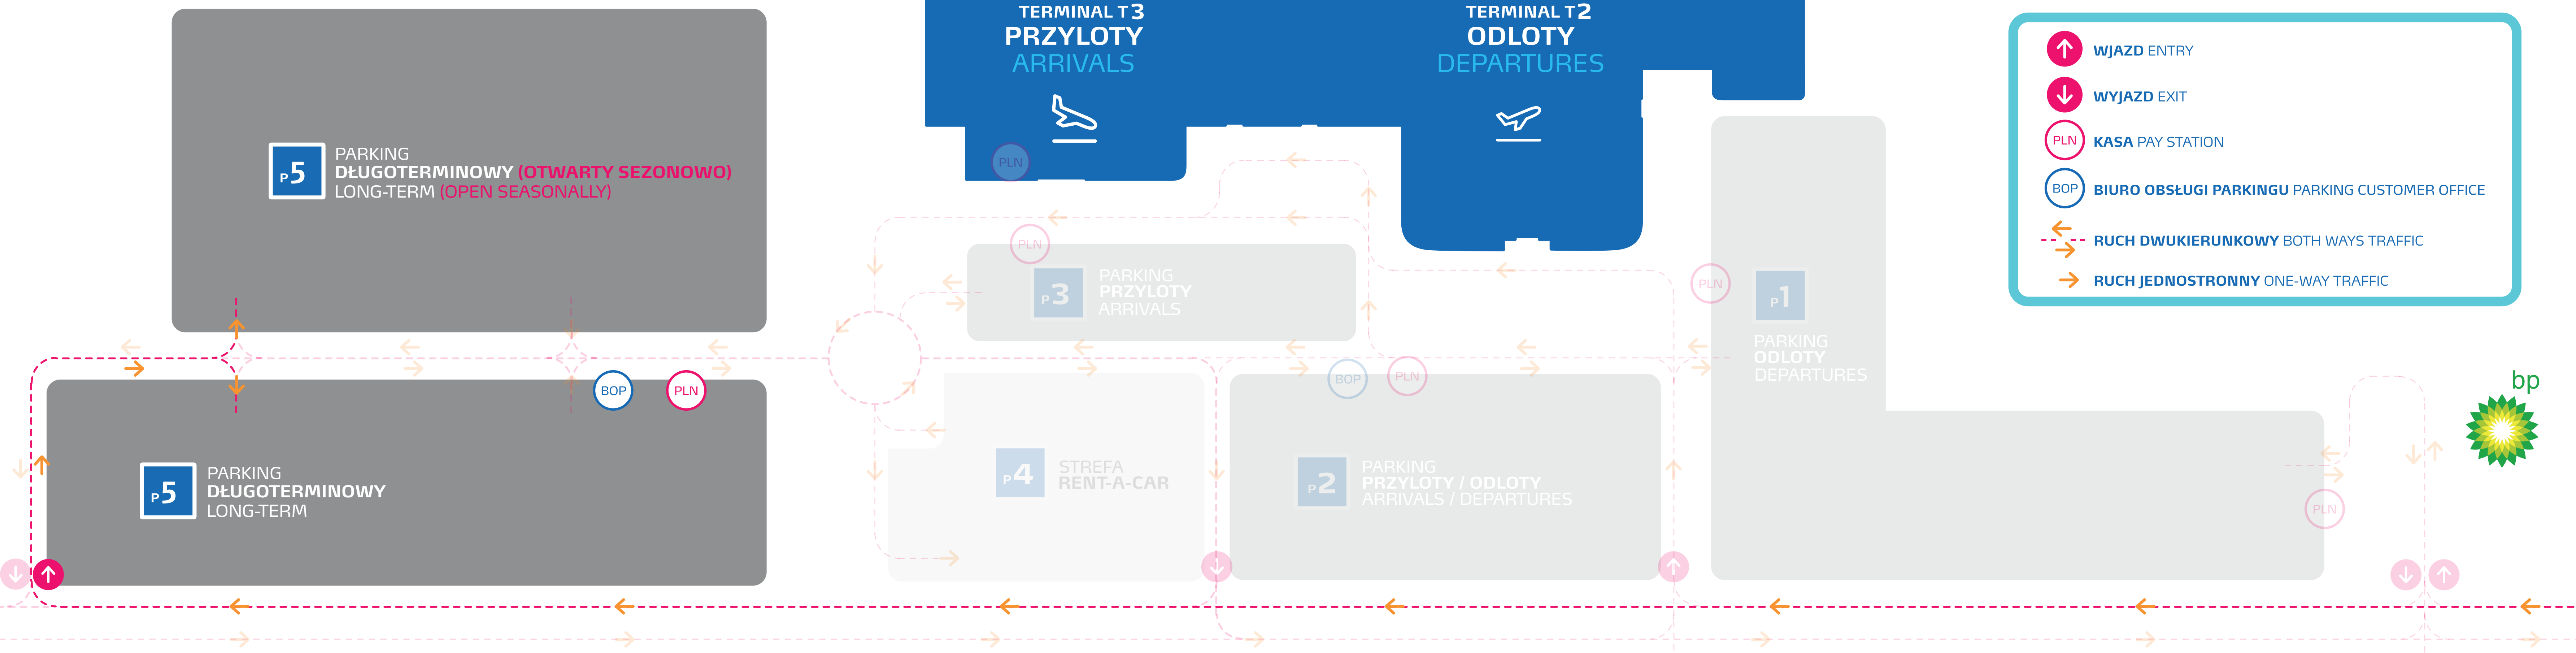

DOJAZD DO PARKINGU P5 Z KIERUNKU POZNAŃ (CENTRUM)

GETTING TO P5 LONG-TERM PARKING
FROM POZNAŃ (DOWNTOWN)

kierunek / direction:
BUK / S11 / A2

kierunek / direction:
POZNAŃ (CENTRUM)