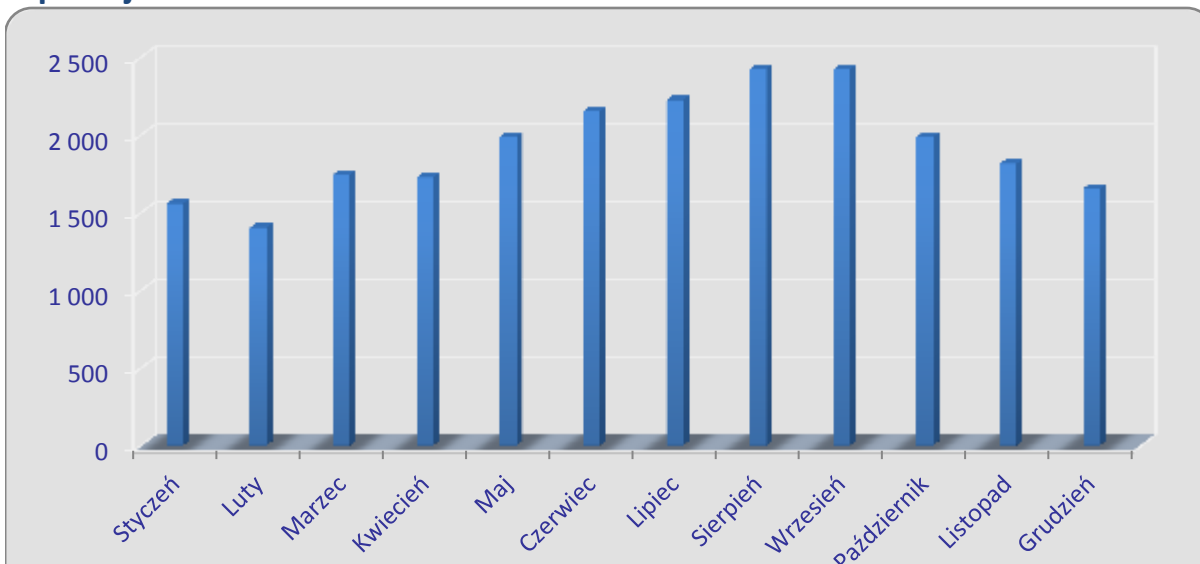

## STATYSTYKI MIESIĘCZNE 2011

miesiąc	Całkowity ruch pasażerski	Operacje lotnicze	Ruch regularny	Ruch czarterowy
<b>2010</b>	<b>1 419 121</b>	<b>23 601</b>	<b>1 047 068</b>	<b>372 076</b>
<b>2011</b>	<b>1 463 443</b>	<b>23 071</b>	<b>1 073 652</b>	<b>389 791</b>
Styczeń	83 534	1 555	76 140	7 394
Luty	72 772	1 401	69 108	3 664
Marzec	82 731	1 744	78 297	4 434
Kwiecień	96 404	1 723	88 494	7 910
Maj	118 790	1 986	95 516	23 274
Czerwiec	157 206	2 148	95 863	61 343
Lipiec	183 325	2 222	99 663	83 662
Sierpień	182 513	2 423	99 398	83 115
Wrzesień	172 645	2 417	100 535	72 110
Październik	119 096	1 986	97 332	21 764
Listopad	97 719	1 813	86 603	11 116
Grudzień	96 708	1 653	86 703	10 005

### Całkowity ruch pasażerski

### Operacje lotnicze