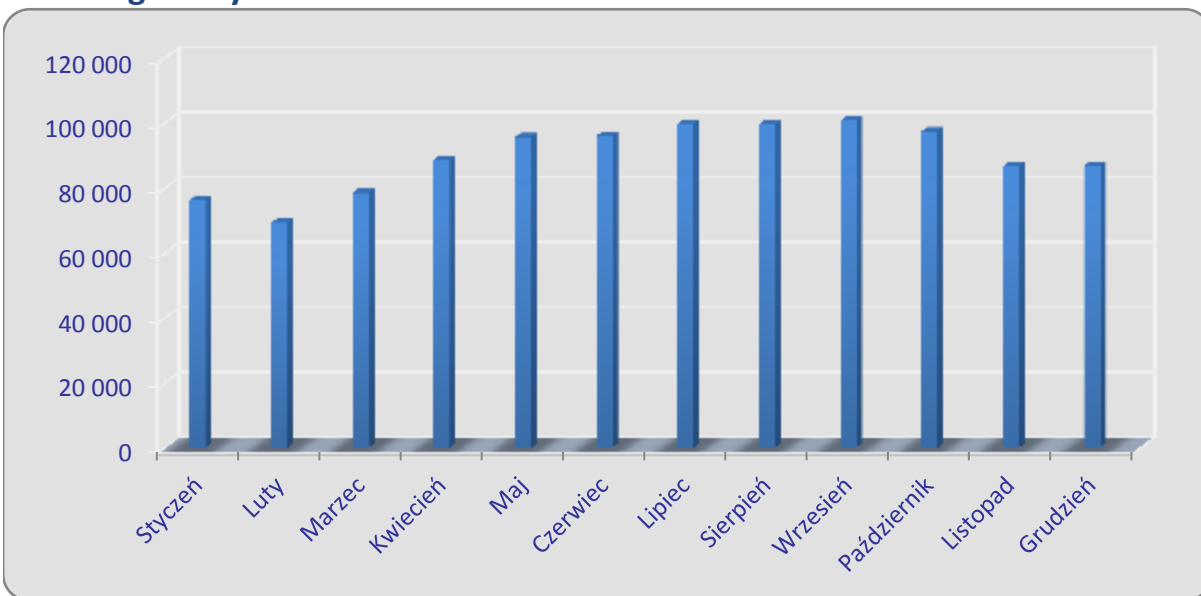

Ruch regularny