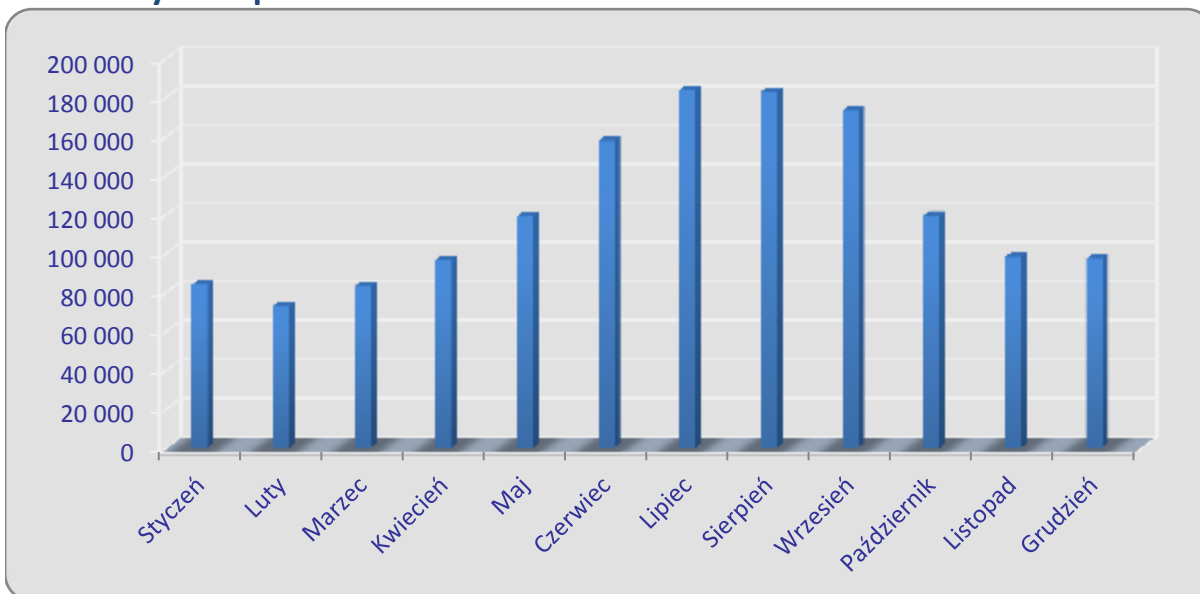

## STATYSTYKI MIESIĘCZNE 2011

miesiąc	Całkowity ruch pasażerski	Operacje lotnicze	Ruch regularny	Ruch czarterowy
<b>2010</b>	<b>1 419 121</b>	<b>23 601</b>	<b>1 047 068</b>	<b>372 076</b>
<b>2011</b>	<b>1 463 443</b>	<b>23 071</b>	<b>1 073 652</b>	<b>389 791</b>
Styczeń	83 534	1 555	76 140	7 394
Luty	72 772	1 401	69 108	3 664
Marzec	82 731	1 744	78 297	4 434
Kwiecień	96 404	1 723	88 494	7 910
Maj	118 790	1 986	95 516	23 274
Czerwiec	157 206	2 148	95 863	61 343
Lipiec	183 325	2 222	99 663	83 662
Sierpień	182 513	2 423	99 398	83 115
Wrzesień	172 645	2 417	100 535	72 110
Październik	119 096	1 986	97 332	21 764
Listopad	97 719	1 813	86 603	11 116
Grudzień	96 708	1 653	86 703	10 005

### Całkowity ruch pasażerski

### Operacje lotnicze